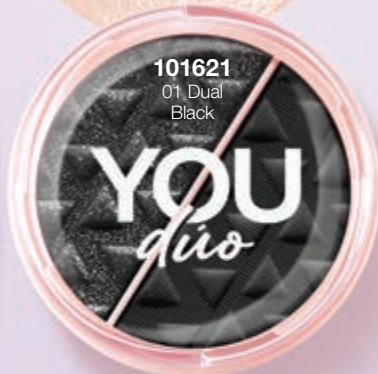

101564
YOU Plumper Kiss
Brillo Labial Voluminizador
3 g
~~\$10.999~~
\$14.999

YOU

ES COMO VOS

DESTACÁ
TU MIRADA

01 Negro

100640
YOU Impact Máscara
para Pestañas
Waterproof
1 tono - 5 g
~~\$22000~~

\$9.999

01 Negro

YOU
Dúo de Sombras
Compactas
2 dúos - 3 g
~~\$11000~~

\$6.999 c/u

101621
01 Dual
Black

101622
02 Dual Grey

LARGA DURACIÓN

101140
YOU
Delineador Líquido
para Ojos
1 tono - 3,5 ml
~~\$22000~~

\$9.999

SIEMPRE IMPECABLE

controla los pelitos rebeldes
para lucir un peinado impecable

ANTES

DESPUÉS

101631
YOU
Bye Bye Frizz
Gel Fijador para el Cabello
4 g

~~\$15.999~~
\$9.999

CON LA
COMPRA

DE CUALQUIER PRODUCTO
DE LAS PÁGS. 42-43,
(no incluye el fijador)