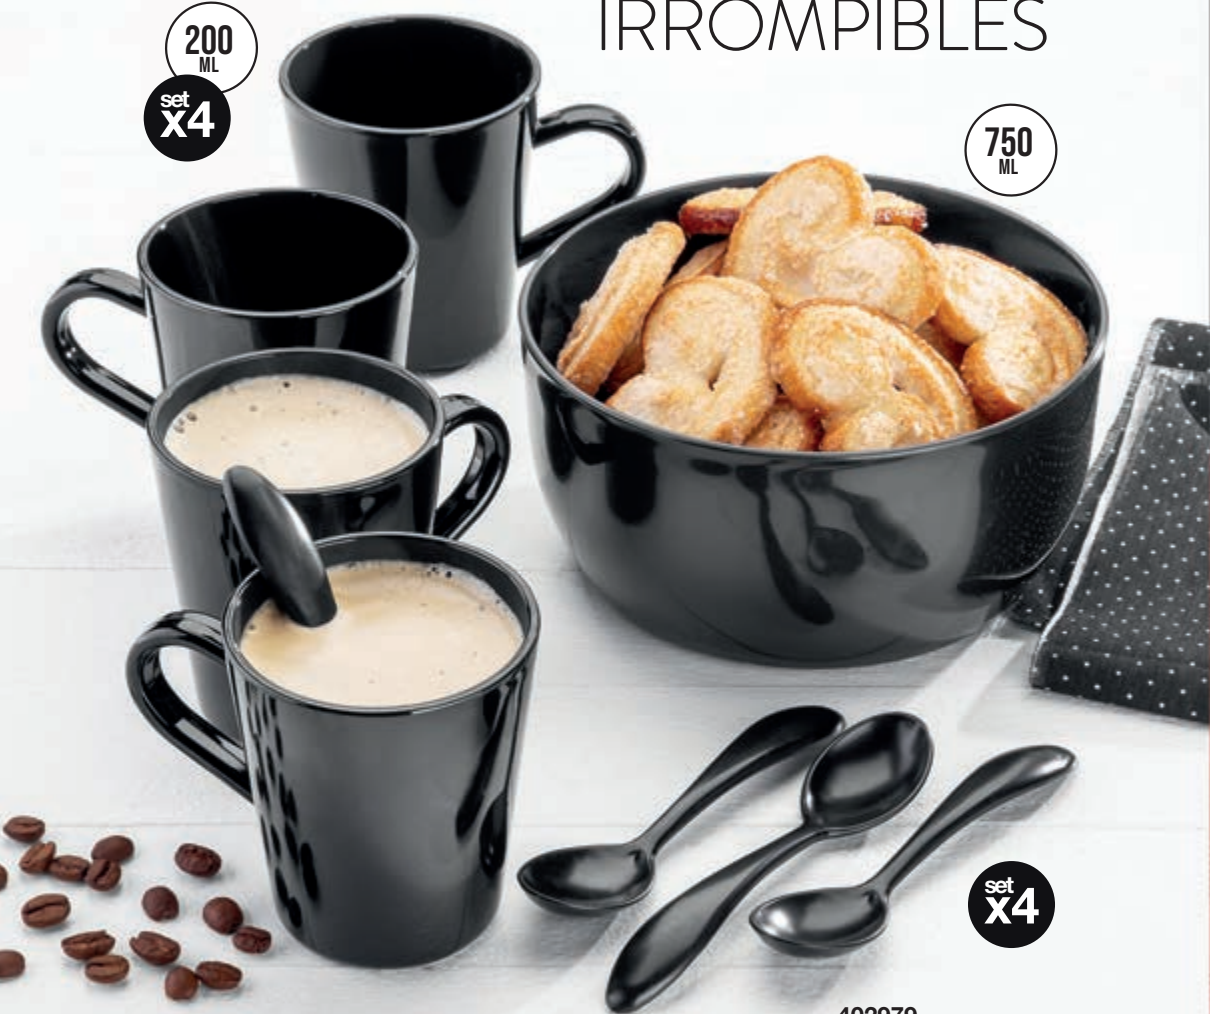

CLÁSICOS IRROMPIBLES

200
ML

set
X4

750
ML

402447

Taza para Café x 4 Pou

De plástico. Color: Negro.
Capacidad aprox.: 200 ml.

~~$12.999~~

$7.299
el set

402502

Cucharitas x 4 Francis

De plástico. Color: Negro.
Largo aprox.: 12 cm.

~~$3.999~~

$1.999
el set

402979

Bowl Plástico 750 ml

De plástico.
Color: Negro.
Diámetro aprox.: 14,8 cm.

~~$4.299~~

$2.499